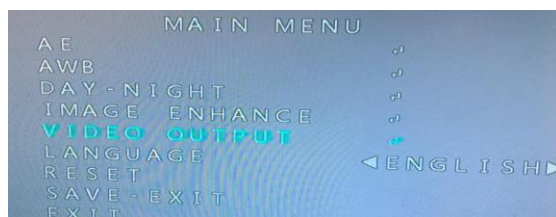

- Выберите необходимый формат видеосоображения на первой строке: **AHD** -> **CVI** -> **TVI** -> **960H**;
- Выберите необходимое разрешение на второй строке: **5Мп@20к/с** -> **5Мп@12.5к/с** -> **4Мп@25к/с**